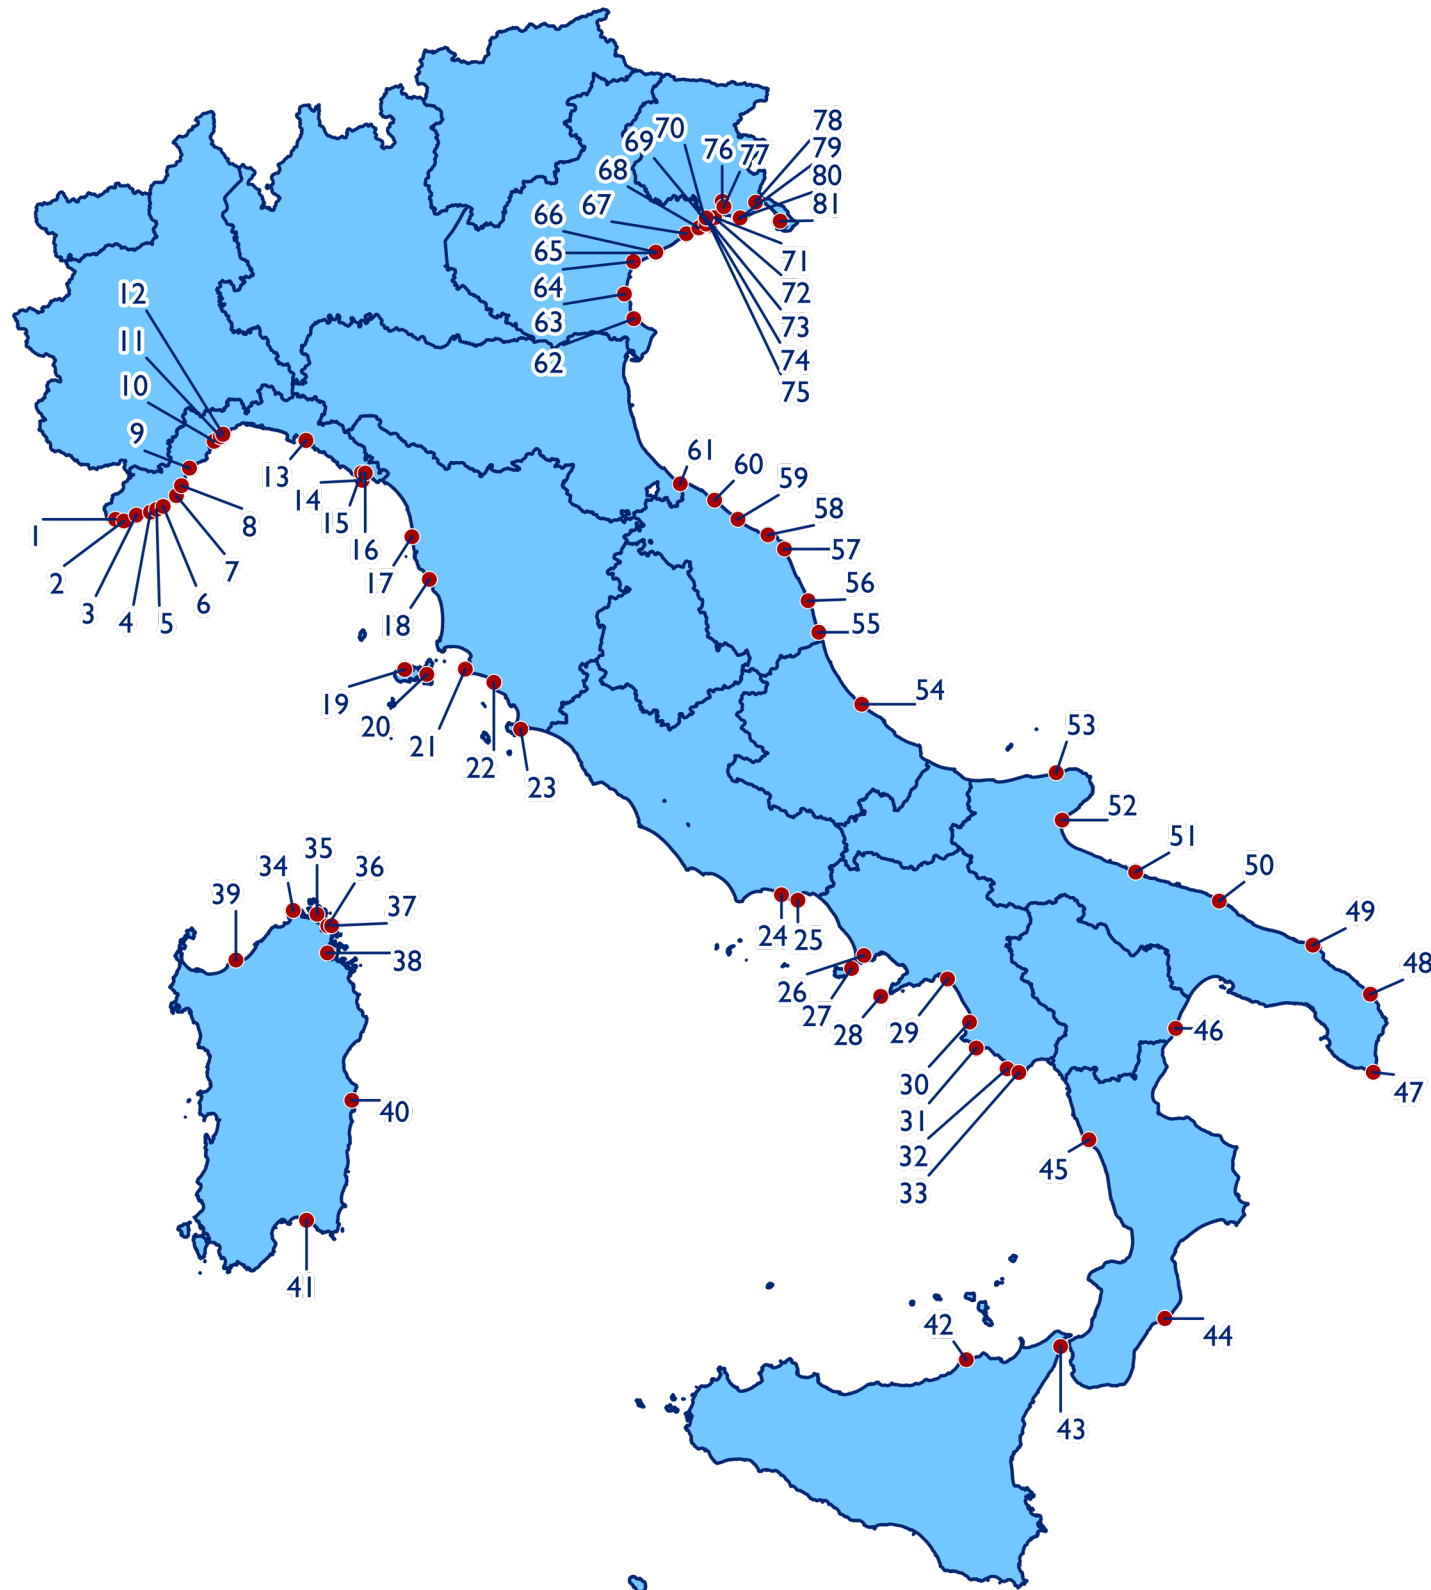

# Elenco completo degli 81 approdi Bandiera Blu 2024

## LIGURIA

### IMPERIA

1. Cala del Forte (Ventimiglia)
2. Porto di Bordighera (Bordighera)
3. Portosole (Sanremo)
4. Marina degli Aregai (Santo Stefano al Mare)
5. Marina di San Lorenzo (San Lorenzo al Mare)
6. Porto turistico di Imperia (Imperia)

### SALERNO

29. Marina D'Arechi (Salerno)
30. Porto Turistico di Agropoli (Agropoli)
31. Marina di Acciaroli (Pollica)
32. Porto Turistico di Palinuro (Centola)
33. San Domenico - Porto di Camerota (Marina di Camerota)