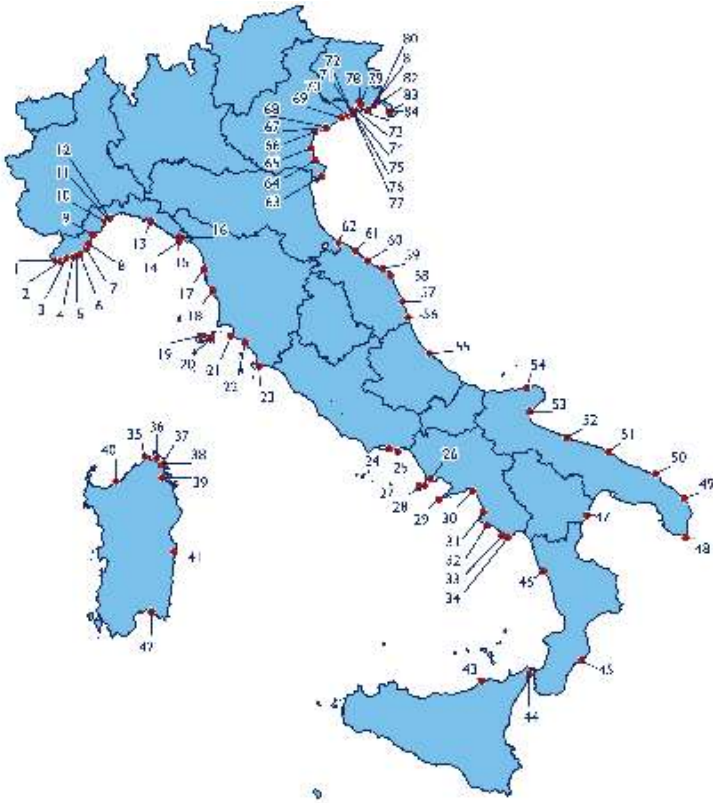

Elenco completo degli 84 approdi Bandiera Blu 2023

LIGURIA

1. **IMPERIA**
   1. Cala del Forte (Ventimiglia)
   2. Porto di Bordighera (Bordighera)
   3. Portosole (Sanremo)
   4. Marina degli Aregai (Santo Stefano al Mare)
   5. Marina di San Lorenzo (San Lorenzo al Mare)
   6. Porto turistico di Imperia (Imperia)
   SAVONA
   7. Marina di Andora (Andora)
   8. Marina di Alassio - Porto Luca Ferrari (Alassio)
   9. Marina di Loano (Loano)
   10. Vecchia Darsena Savona (Savona)
   11. Cala Cravie (Celle Ligure)
   12. Marina di Varazze (Varazze)
   GENOVA
   13. Marina di Chiavari (Chiavari)
   LA SPEZIA
   14. Porticciolo di Porto Venere (Porto Venere)
   15. Porto Mirabello (La Spezia)
   16. Porto Lotti (La Spezia)

TOSCANA

1. **PISA**
   17. Porto di Pisa (Pisa)
   LIVORNO
   18. Marina Cala de' Medici (Rosignano Marittimo)
   19. Porto di Marciana Marina (Marciana Marina)
   20. Porto Azzurro (Porto Azzurro)
   GROSSETO
   21. Marina di Punta Ala (Castiglione della Pescaia)
   22. Porto della Maremma (Grosseto)
   23. Marina Cala Galera (Monte Argentario)

LAZIO

1. **LATINA**
   24. Porto di Sperlonga (Sperlonga)
   25. Base Nautica Flavio Gioia (Gaeta)

CAMPANIA

1. **NAPOLI**
   26. Sudantieri (Pozzuoli)
   27. Cala degli Aragonesi (Casamicciola)
   28. Yachting Santa Margherita (Procida)
   29. Porto Turistico di Capri (Capri)
   SALERNO
   30. Marina D'Arechi (Salerno)
   31. Porto Turistico di Agropoli (Agropoli)
   32. Marina di Acciaroli (Pollica)
   33. Porto Turistico di Palinuro (Centola)
   34. San Domenico - Porto di Camerota (Marina di Camerota)

SARDEGNA

1. **SASSARI**
   35. Porto di Santa Teresa Gallura (Santa Teresa Gallura)
   36. Cala Gavetta (La Maddalena)
   37. Marina dell'Orso di Poltu Quatu (Arzachena)
   38. Marina di Porto Cervo (Arzachena)
   39. Marina di Portisco (Olbia)
   40. Porto Turistico di Castelsardo (Castelsardo)
   NUORO
   41. Marina di Baunei e Santa Maria Navarrese (Santa Maria Navarrese)
   CAGLIARI
   42. Marina di Capitana (Quartu Sant'Elena)

SICILIA

1. **MESSINA**
   43. Capo d'Orlando Marina (Capo d'Orlando)
   44. Marina del Nettuno (Messina)

CALABRIA

1. **REGGIO CALABRIA**
   45. Porto delle Grazie (Roccella Jonica)
   COSENZA
   46. Darsena Turistica Porto di Cetraro (Cetraro)

BASILICATA

1. **MATERA**
   47. Marina di Policoro (Policoro)

PUGLIA

1. **LECCE**
   48. Porto Turistico Marina di Leuca (Marina di Leuca)
   49. Porto Turistico di San Foca (Melendugno)
   BRINDISI
   50. Marina di Brindisi (Brindisi)
   BARI
   51. Cala Ponte Marina (Polignano a Mare)
   BARLETTA - ANDRIA - TRANI
   52. Porto turistico Marina Resort 'Biscoglie Approdi' (Bisceglie)
   FOGGIA
   53. Marina del Gargano (Manfredonia)
   54. Porto Turistico Rodi Garganico (Rodi Garganico)

ABRUZZO

1. **PESCARA**
   55. Marina di Pescara (Pescara)

MARCHE

1. **ASCOLI PICENO**
   56. Circolo Nautico Sambenedettese (San Benedetto del Tronto)
   FERMO
   57. Marina di Porto San Giorgio (Porto San Giorgio)
   ANCONA
   58. Porto Turistico di Numana (Numana)
   59. Marina Dorica (Ancona)
   60. Porto della Rovere (Senigallia)
   PESARO URBINO
   61. Marina dei Cesari (Fano)

EMILIA ROMAGNA

1. **RIMINI**
   62. Portoverde (Misano Adriatico)

VENETO

FRILUNI VENEZIA GIULIA