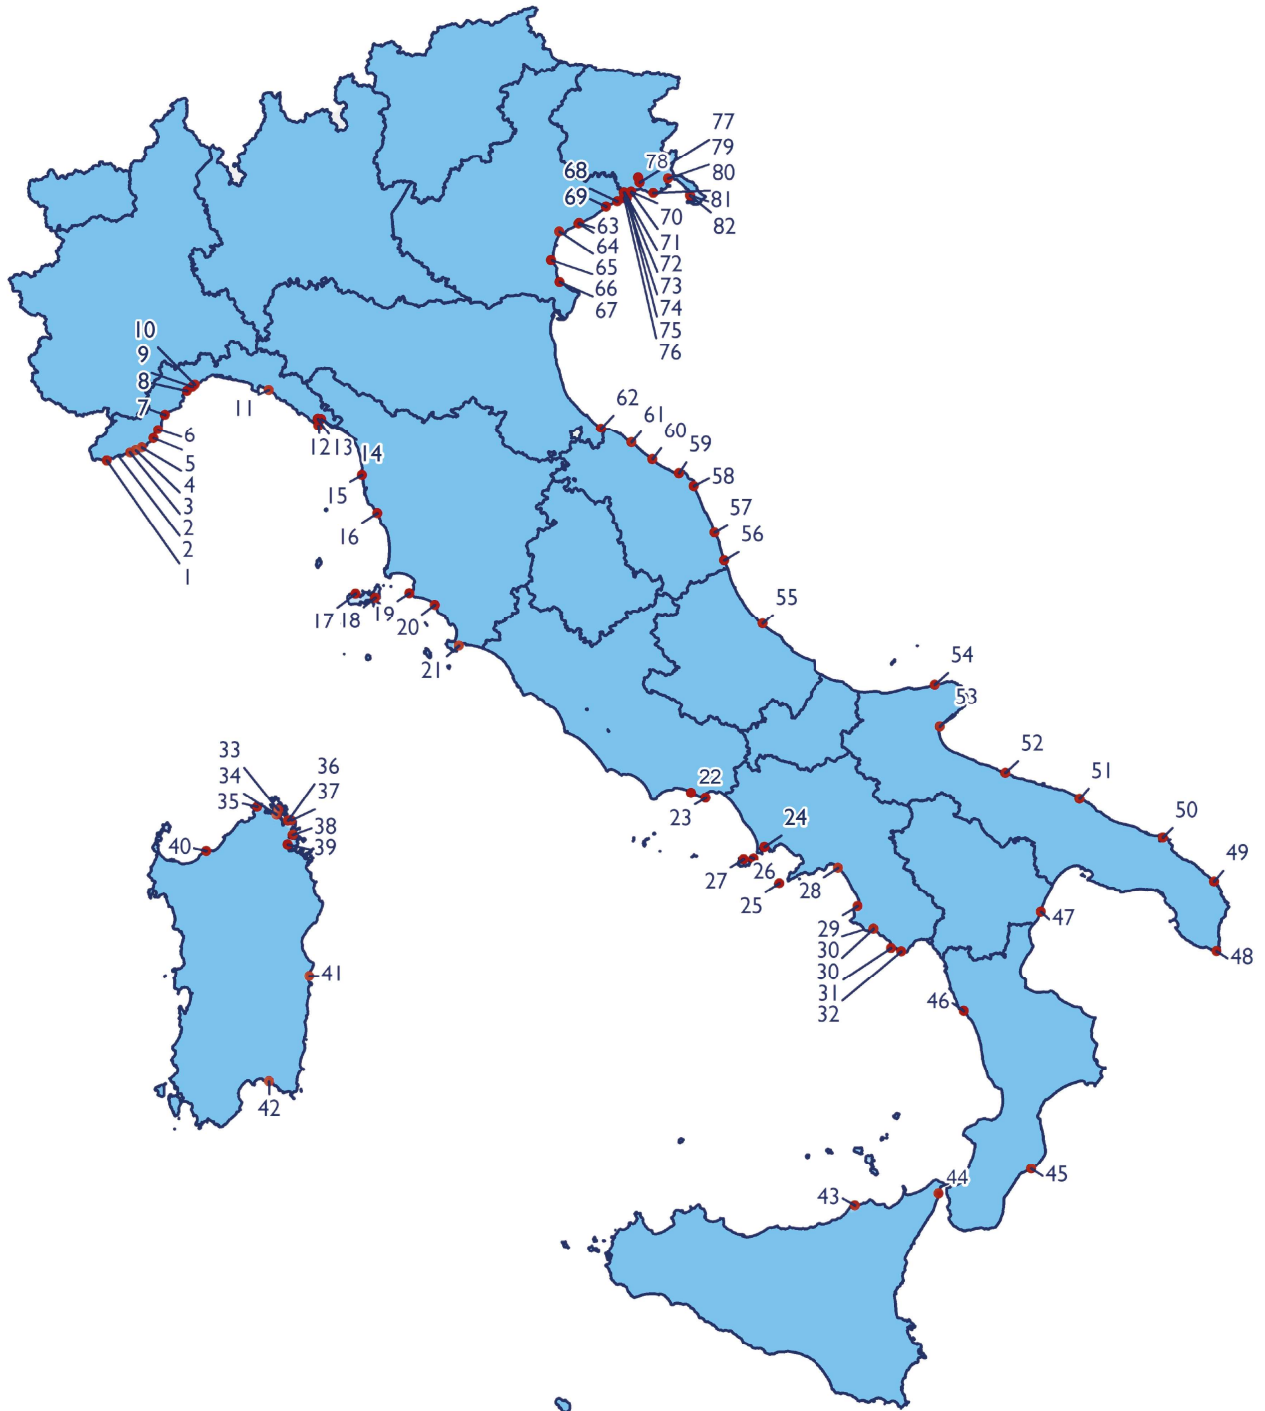

Elenco completo degli 82 approdi Bandiera Blu 2022

LIGURIA

IMPERIA

1. Porto di Bordighera (Bordighera)
2. Marina degli Aregai (Santo Stefano al Mare)
3. Marina di San Lorenzo (San Lorenzo al Mare)
4. Go Imperia (Imperia)

SAVONA

5. Marina di Andora (Andora)
6. Marina di Alassio (Alassio)
7. Marina di Loano (Loano)
8. Vecchia Darsena Savona (Savona)
9. Cala Cravieu (Celle Ligure)
10. Marina di Varazze (Varazze)

GENOVA

11. Marina di Chiavari (Chiavari)

PUGLIA

LECCE

48. Porto Turistico Marina di Leuca (Marina di Leuca)
49. Porto Turistico di San Foca (Melendugno)

BRINDISI

50. Marina di Brindisi (Brindisi)
- ### BARI
51. Cala Ponte Marina (Polignano a Mare)

BARLETTA – ANDRIA – TRANI

52. Porto turistico Marina Resort 'Bisceglie Approdi' (Bisceglie)

FOGGIA

53. Marina del Gargano (Manfredonia)
54. Porto Turistico Rodi Garganico (Rodi Garganico)

ABRUZZO

PESCARA

55. Marina di Pescara (Pescara)